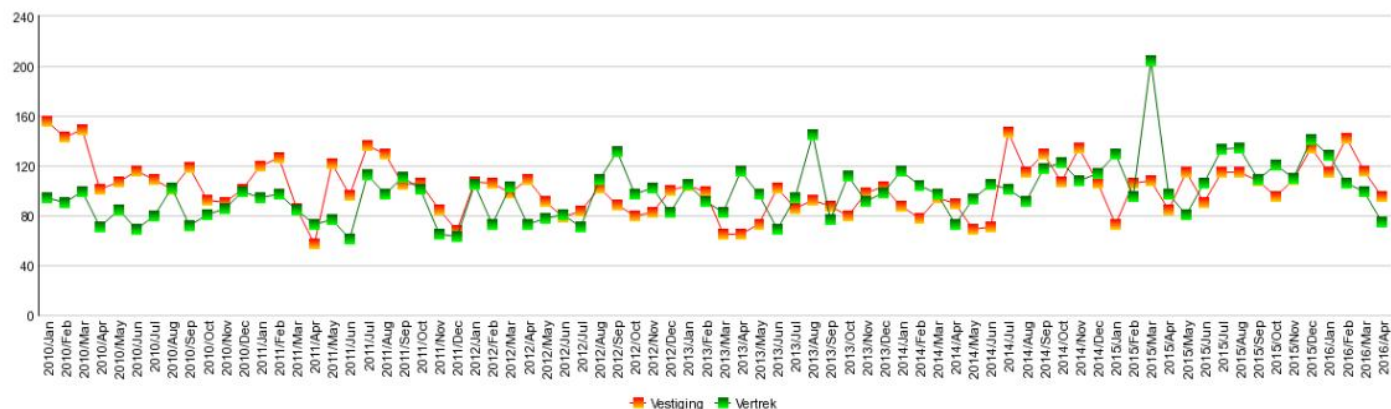

Barendrecht

Albrandswaard

Ridderkerk

Per Gemeente  
Per Wijk

Vestiging	2010	2011	2012	2013	2014	2015	2016	Totaal
's-Gravenhage	17	20	12	30	20	26	6	131
's-Hertogenbosch			3					3
Aalsmeer		1		3		2		6
Achtkarspelen	4							4
Alblasserdam		2				1	1	4
Alkmaar	1	1	2	2		1		7
Almelo					1		1	2
Almere	5	7	4	8	9	5	2	40
Alphen-Chaam						1		1
Alphen aan den Rijn	5	1	5	1	2	1		15
Amersfoort	2	6	2	2	1	3		16
Amstelveen				2				2
Amsterdam	3	14	12	5	15	12	4	65
Apeldoorn						1		1
Arnhem	1	2	9	1	1			14
Assen			3	3	1		4	11
Baar					1			1
Barendrecht	159	137	106	106	84	96	34	722
Barneveld			1					1
Beemster							2	2

Vertrek	2010	2011	2012	2013	2014	2015	2016	Totaal
's-Gravenhage	15	12	9	19	16	20	5	96
's-Hertogenbosch		5	1	1		3		10
Aa en Hunze	6							6
Aalsmeer					1			1
Aalten		1						1
Alblasserdam	1	1		5	2	3	1	13
Alkmaar			3		1	1		5
Almelo				1	1			2
Almere	2	3	6		3	6		20
Alphen-Chaam	2		2			1		5
Alphen aan den Rijn		3	1	4	4	5		17
Amersfoort	2	1	2			3	1	9
Amstelveen			3	1	2	2		8
Amsterdam	8	20	14	14	24	20	6	106
Apeldoorn		3		1	2			6
Arnhem	2	6	2	3	2	7		22
Assen		1	1	5	4	1	1	13
Asten					3			3
Baarle-Nassau		1				1		2
Barendrecht	71	88	79	91	108	147	45	629