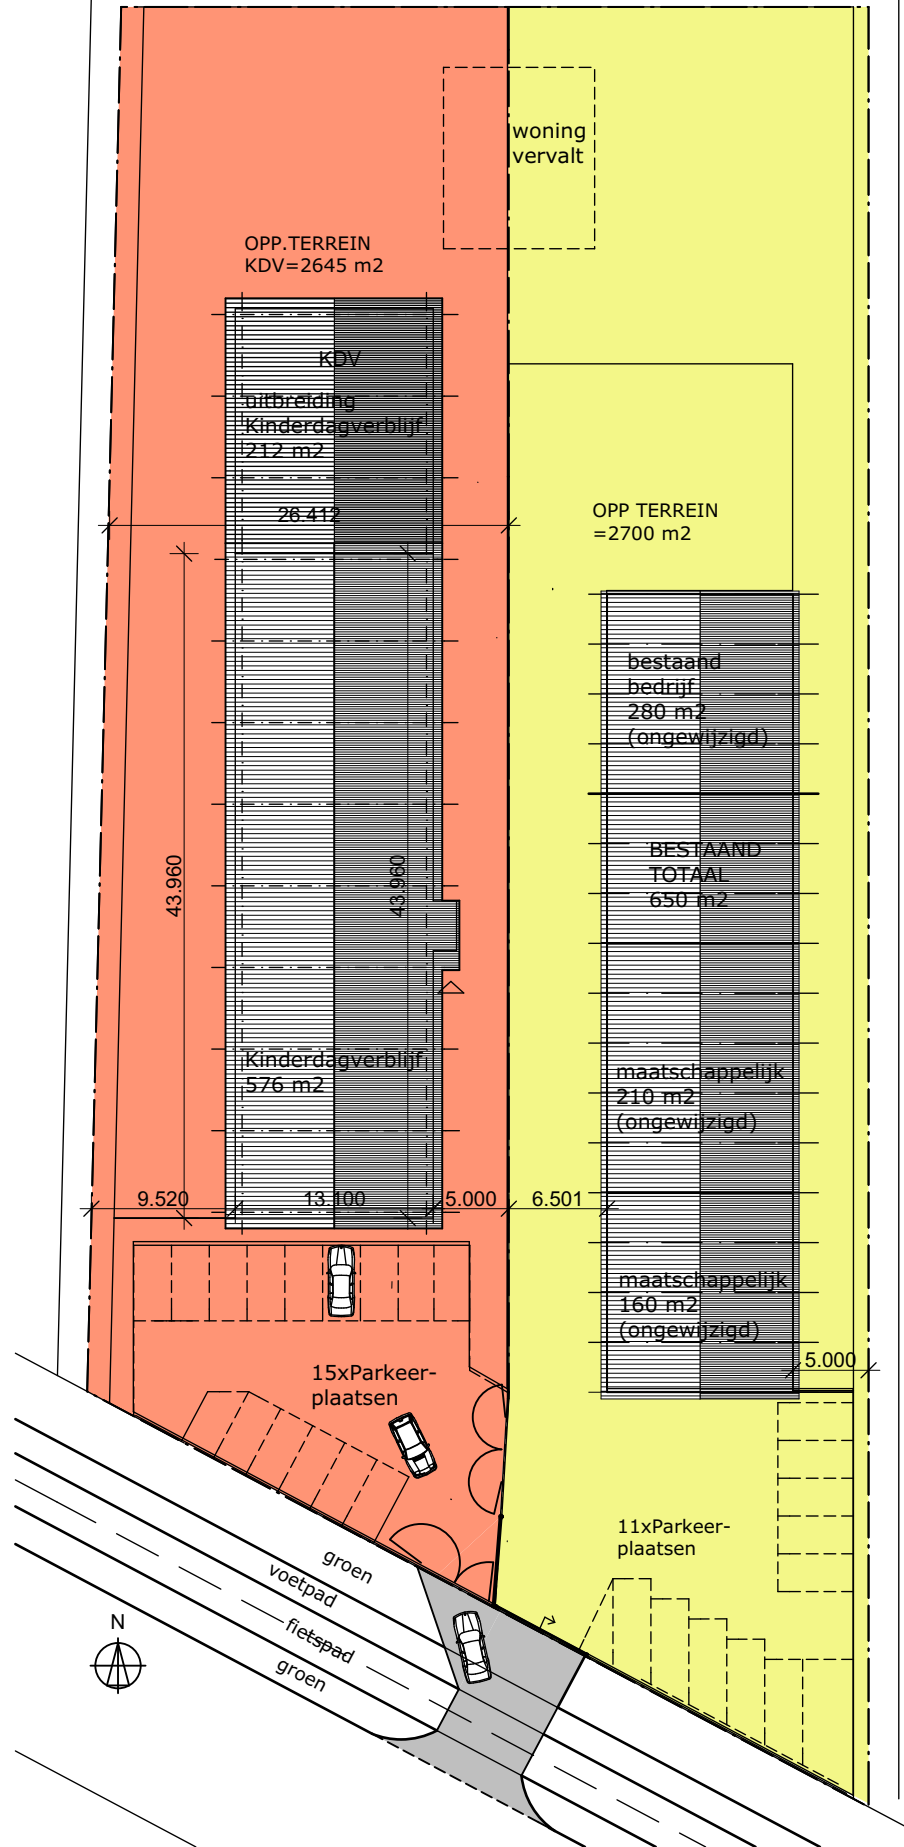

ZWAARDIJK 17 POORTUGAAL

SITUATIE NIEUW

Project : Uitbreiding Kinderdagopvang Small Steps Poortugaal
 Opdrachtgever : I. Batenburg + dhr. van der Meer
 Projectadres : Zwaardijk 17 Poortugaal
 Onderdeel : Situatie nieuw
 Datum: 28-02-18 Schaal: 1:500 Formaat: , Tek.nr.: B-10