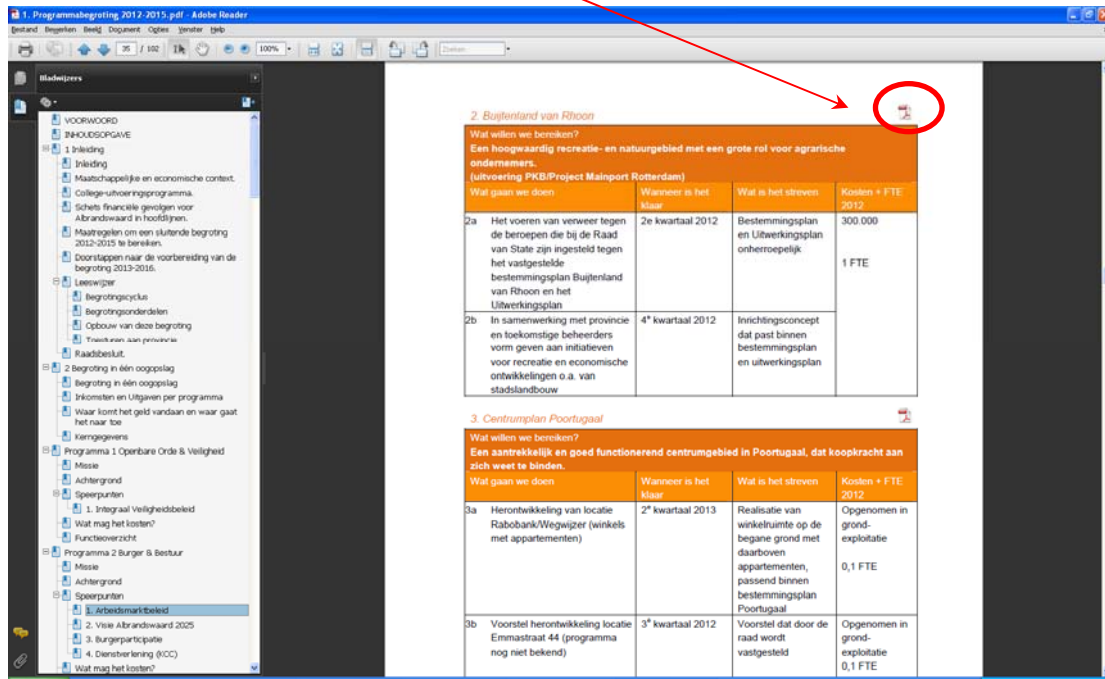

Handleiding interactieve programmabegroting 2012-2015

De programmabegroting 2012-2015 is een interactief document. Voor het eerst is het mogelijk om specificaties per speerpunt en per functie via internet te benaderen. Per speerpunt en functie is het bekende pdf-icoontje toegevoegd. Aan dit icoontje zijn de specificaties gekoppeld, door deze aan te klikken, worden de specificaties opgeroepen.

Tevens is gerealiseerd dat het zeer eenvoudig is om door te klikken in de inhoudsopgave rechtstreeks naar betreffende onderdelen te gaan.

Daarnaast is de pdf zo opgebouwd dat de bladwijzerfunctionaliteit van Adobe Reader ook werkt. Dus zelfs al men ergens in het document staat, kan men via de bladwijzers (linkerkant scherm) ook door het document heen bladeren.