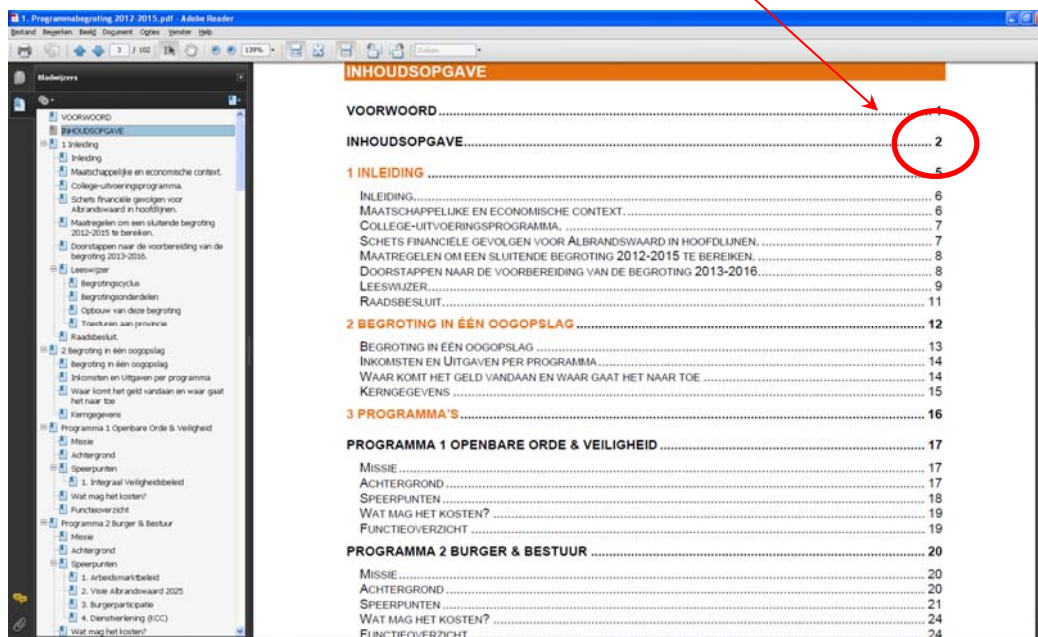

Handleiding interactieve programmabegroting 2012-2015

De programmabegroting 2012-2015 is een interactief document. Voor het eerst is het mogelijk om specificaties per speerpunt en per functie via internet te benaderen. Per speerpunt en functie is het bekende pdf-icoontje toegevoegd. Aan dit icoontje zijn de specificaties gekoppeld, door deze aan te klikken, worden de specificaties opgeroepen.

Tevens is gerealiseerd dat het zeer eenvoudig is om door te klikken in de inhoudsopgave rechtstreeks naar betreffende onderdelen te gaan.

Daarnaast is de pdf zo opgebouwd dat de bladwijzerfunctionaliteit van Adobe Reader ook werkt. Dus zelfs al men ergens in het document staat, kan men via de bladwijzers (linkerkant scherm) ook door het document heen bladeren.