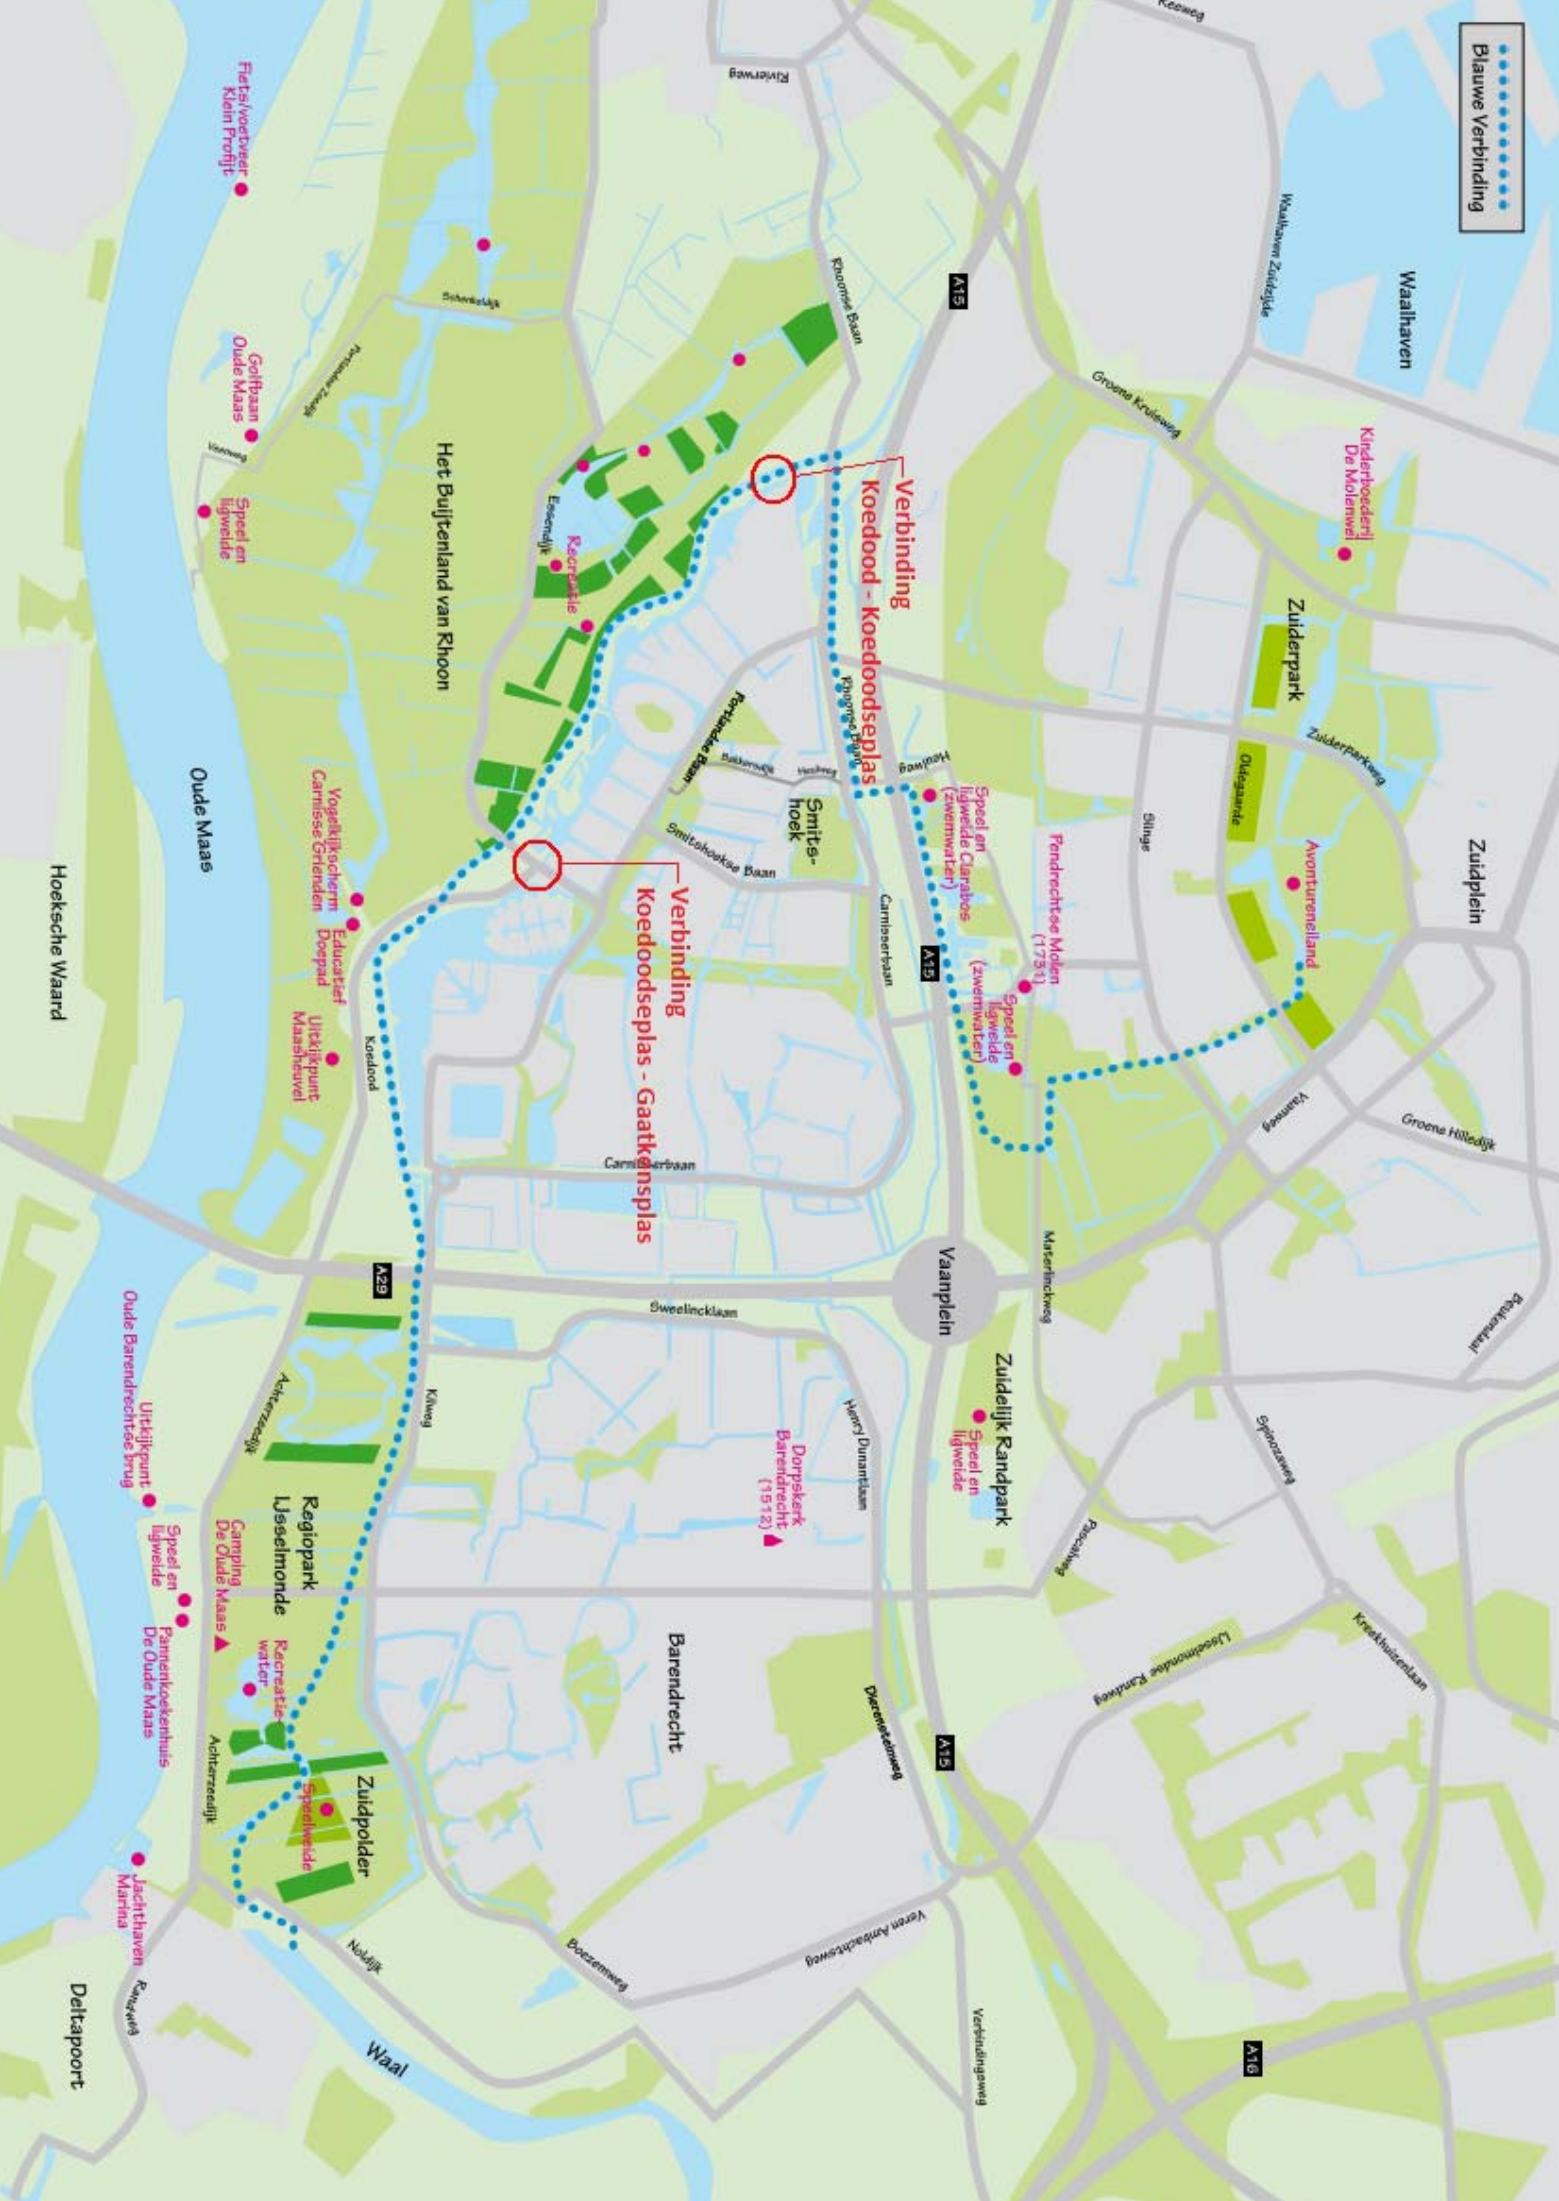

.....
Blauwe Verbinding

**Verbinding
Koedood - Koedoodseplas**

**Verbinding
Koedoodseplas - Gaatkensplas**

Zuidelijk Randpark
Speel en ligweide

**Regiopark
Lisselmonde**

Barendrecht

Zuidpolder

Fietsvoeder Klein Profijt

Golfbaan Oude Maas

Speel en ligweide

Vogelrijkscherm
Carmisse Oriënteren

Educatief
Doepad

Uitkijkpunt
Maasheuvel

Uitkijkpunt
Oude Barendrechtse brug

Speel en ligweide
Gamping De Oude Maas

Panienkoekehuis
De Oude Maas

Het Buijkenland van Rhoon

Hoeksche Waard

Oude Maas

Waal

Deftaport

Waalhaven

Zuidplein

Vaanplein

Veren Anrechtweg

Verbindingsweg