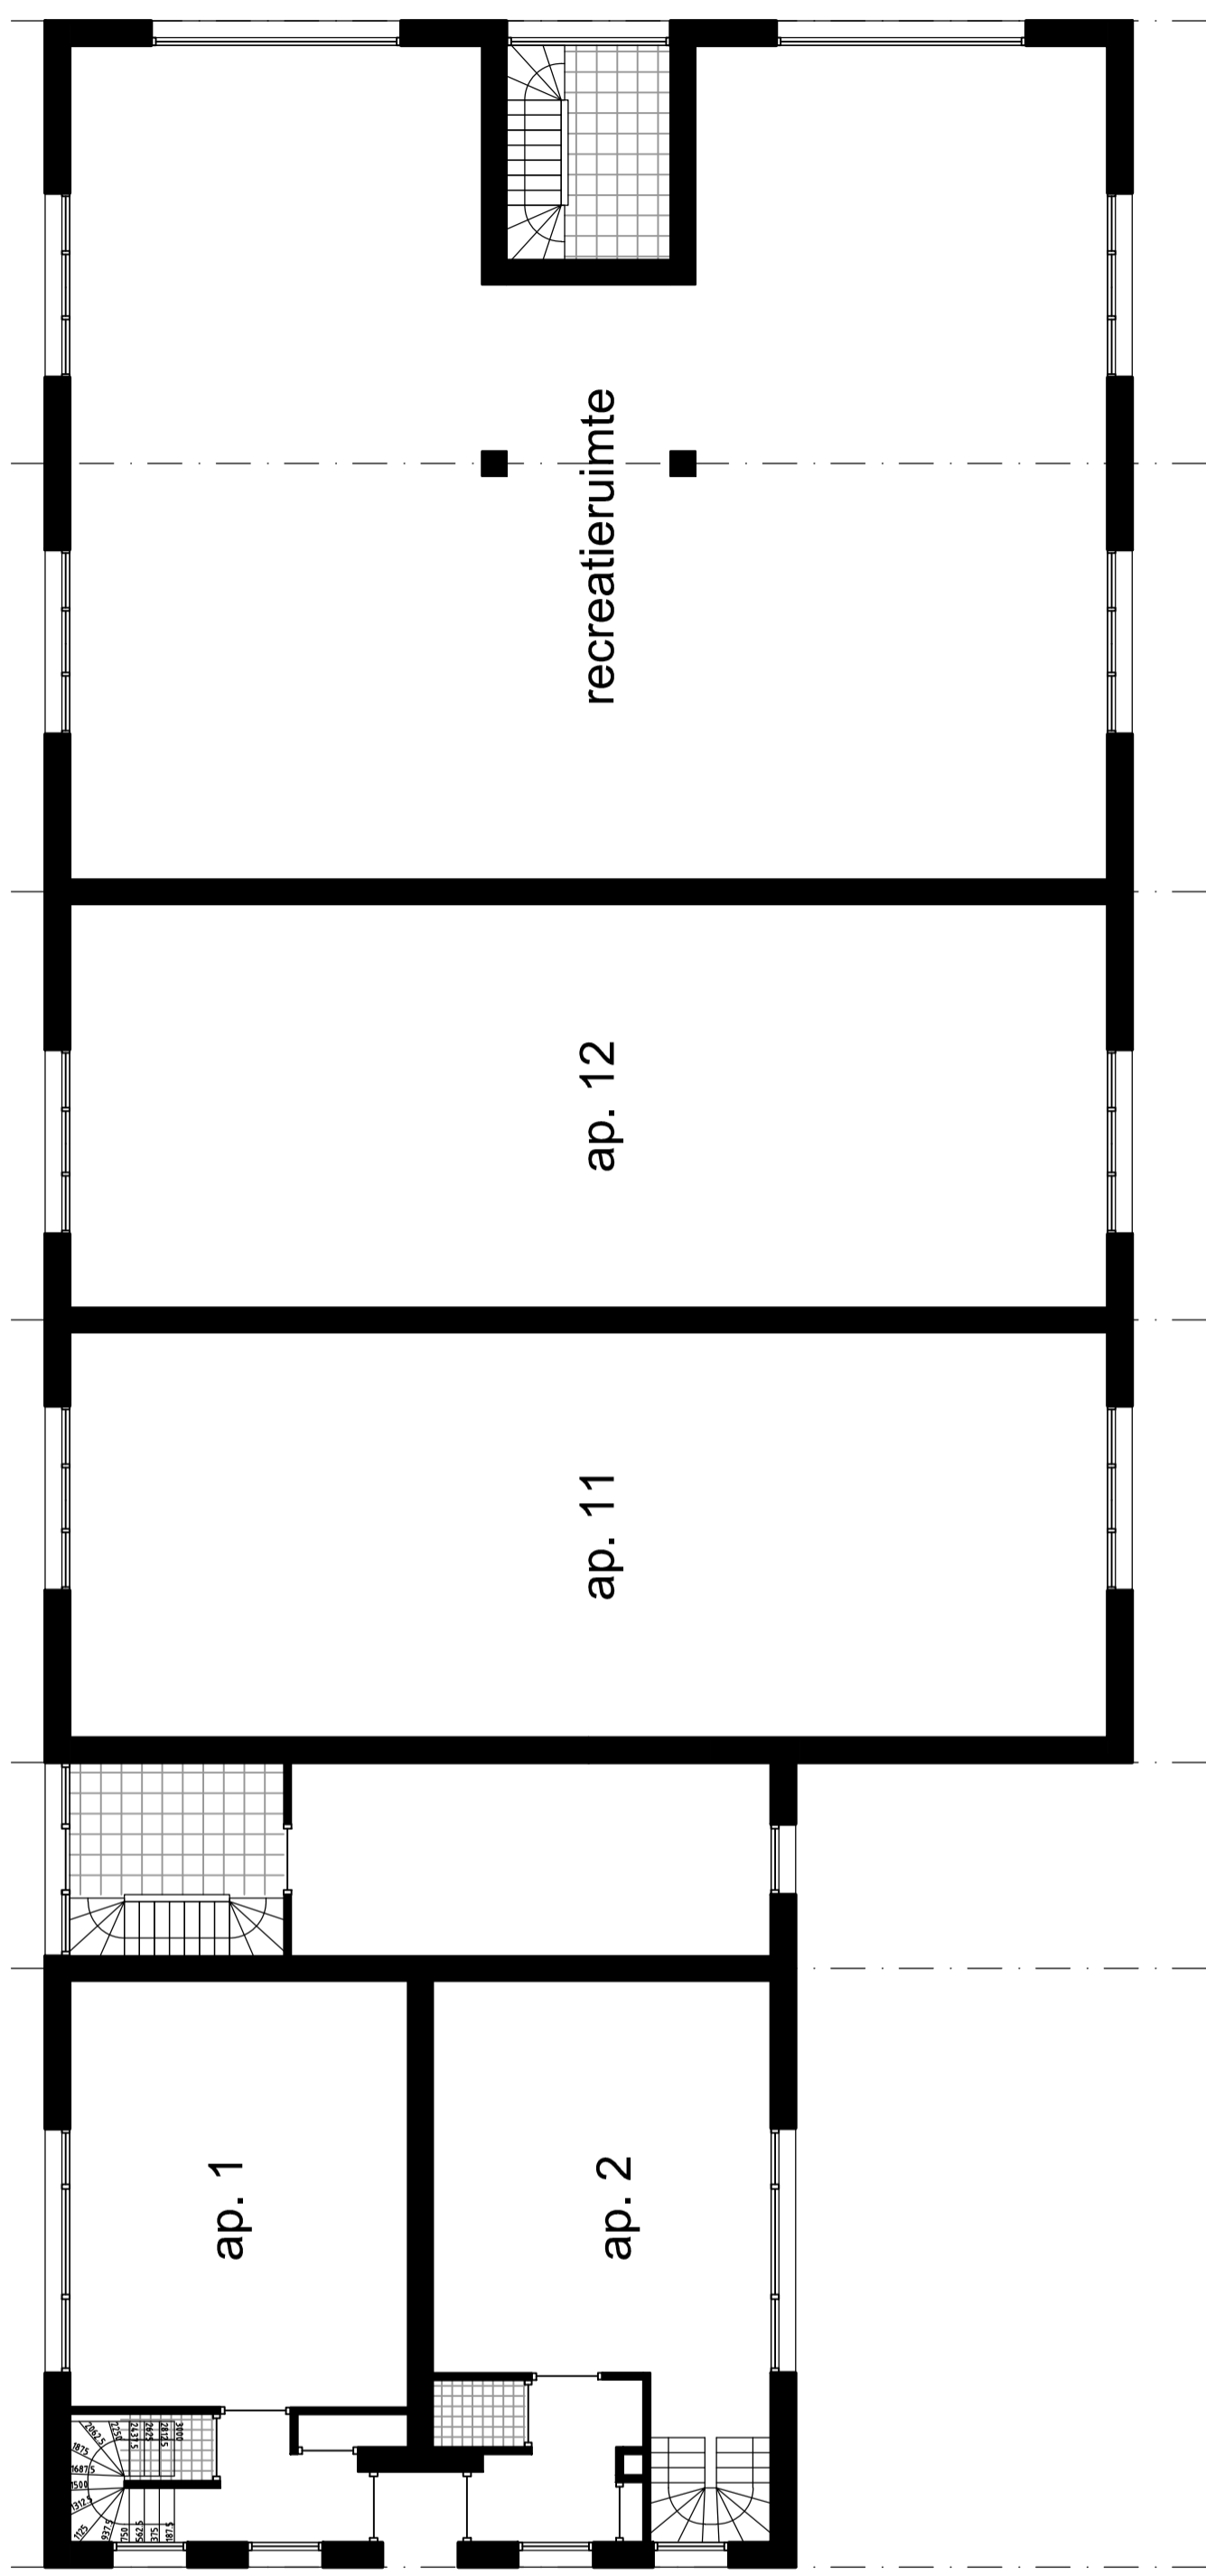

BEGANEGROND