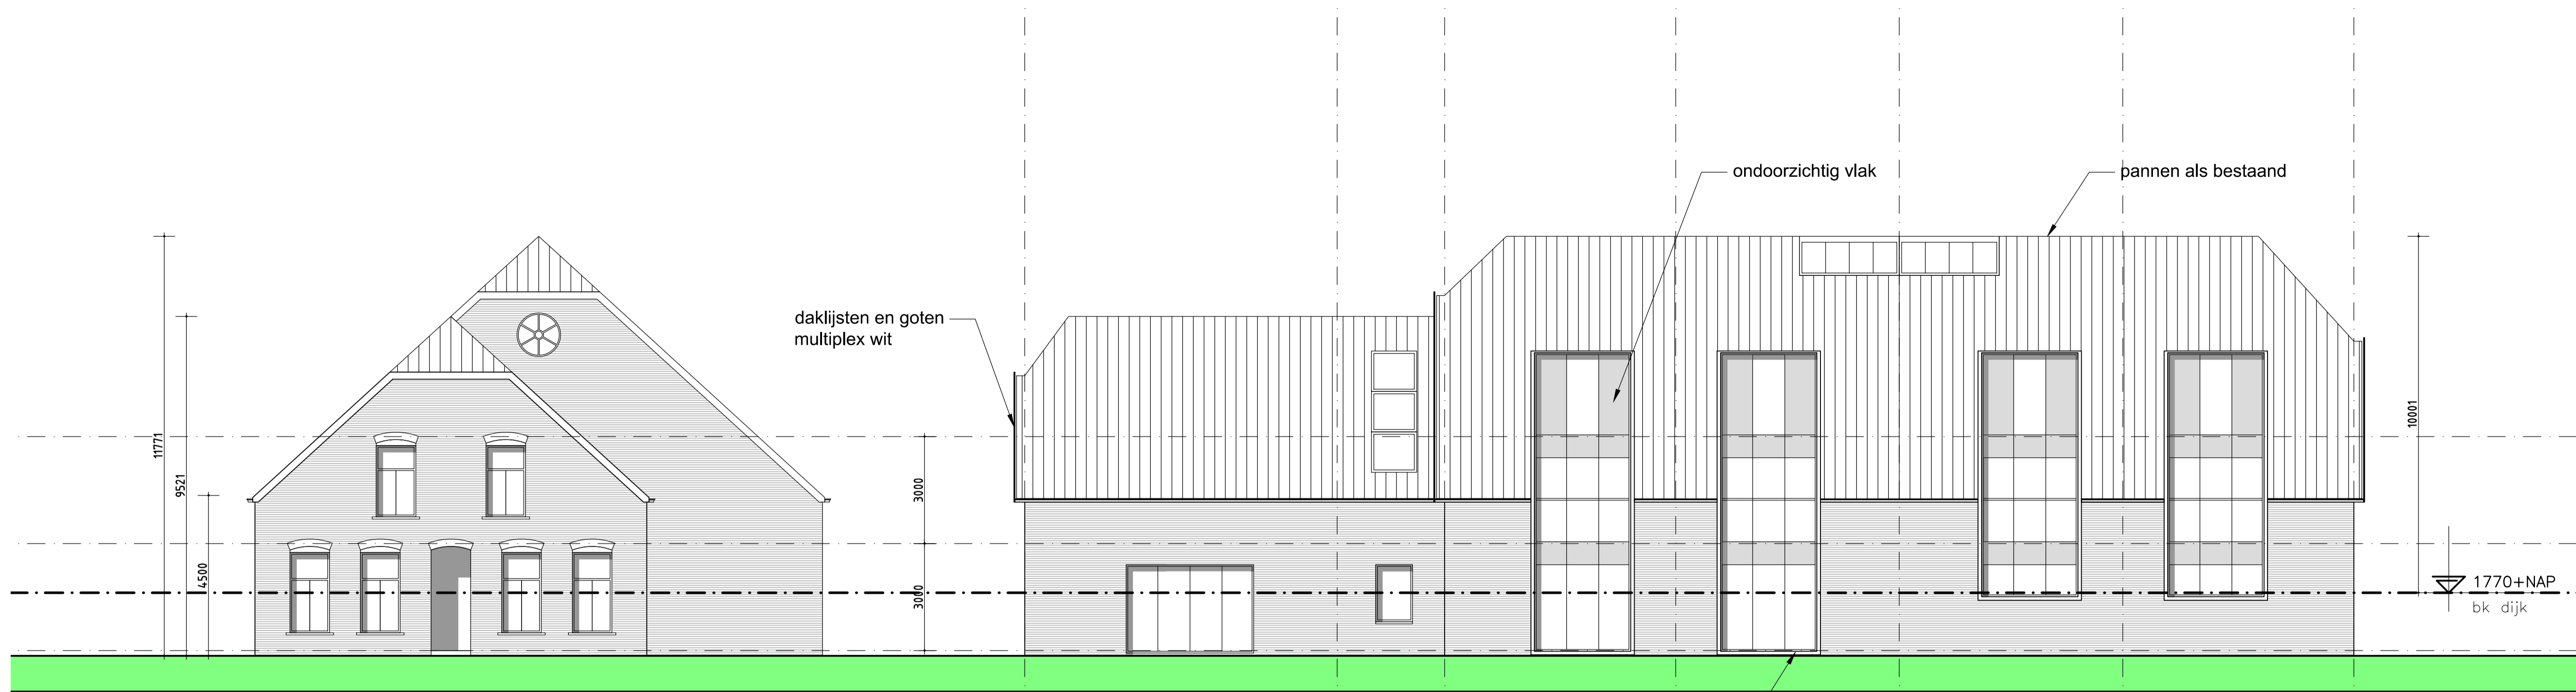

The background of the entire page is a soft-focus photograph of green leaves and a dark branch, likely from a tree or shrub. The lighting is natural, creating a bright and airy atmosphere.

De Boerderij

*10 startersappartementen en
Recreatieruimte voor het Hof*

VOORGEVEL
WOONHUIS

GEVEL
RIJSDIJK ZIJDE

ACHTERGEVEL
SCHUUR

GEVEL
DIENSTENSTRAAT

WERK
Boerderij Rhoon
OPDRACHTGEVER

OMSCHRIJVING
GEVELS

get.	gew.a
schaal 1:100	gew.b
formaat	gew.c
datum 19-12-13	gew.d
gezien.	gew.e