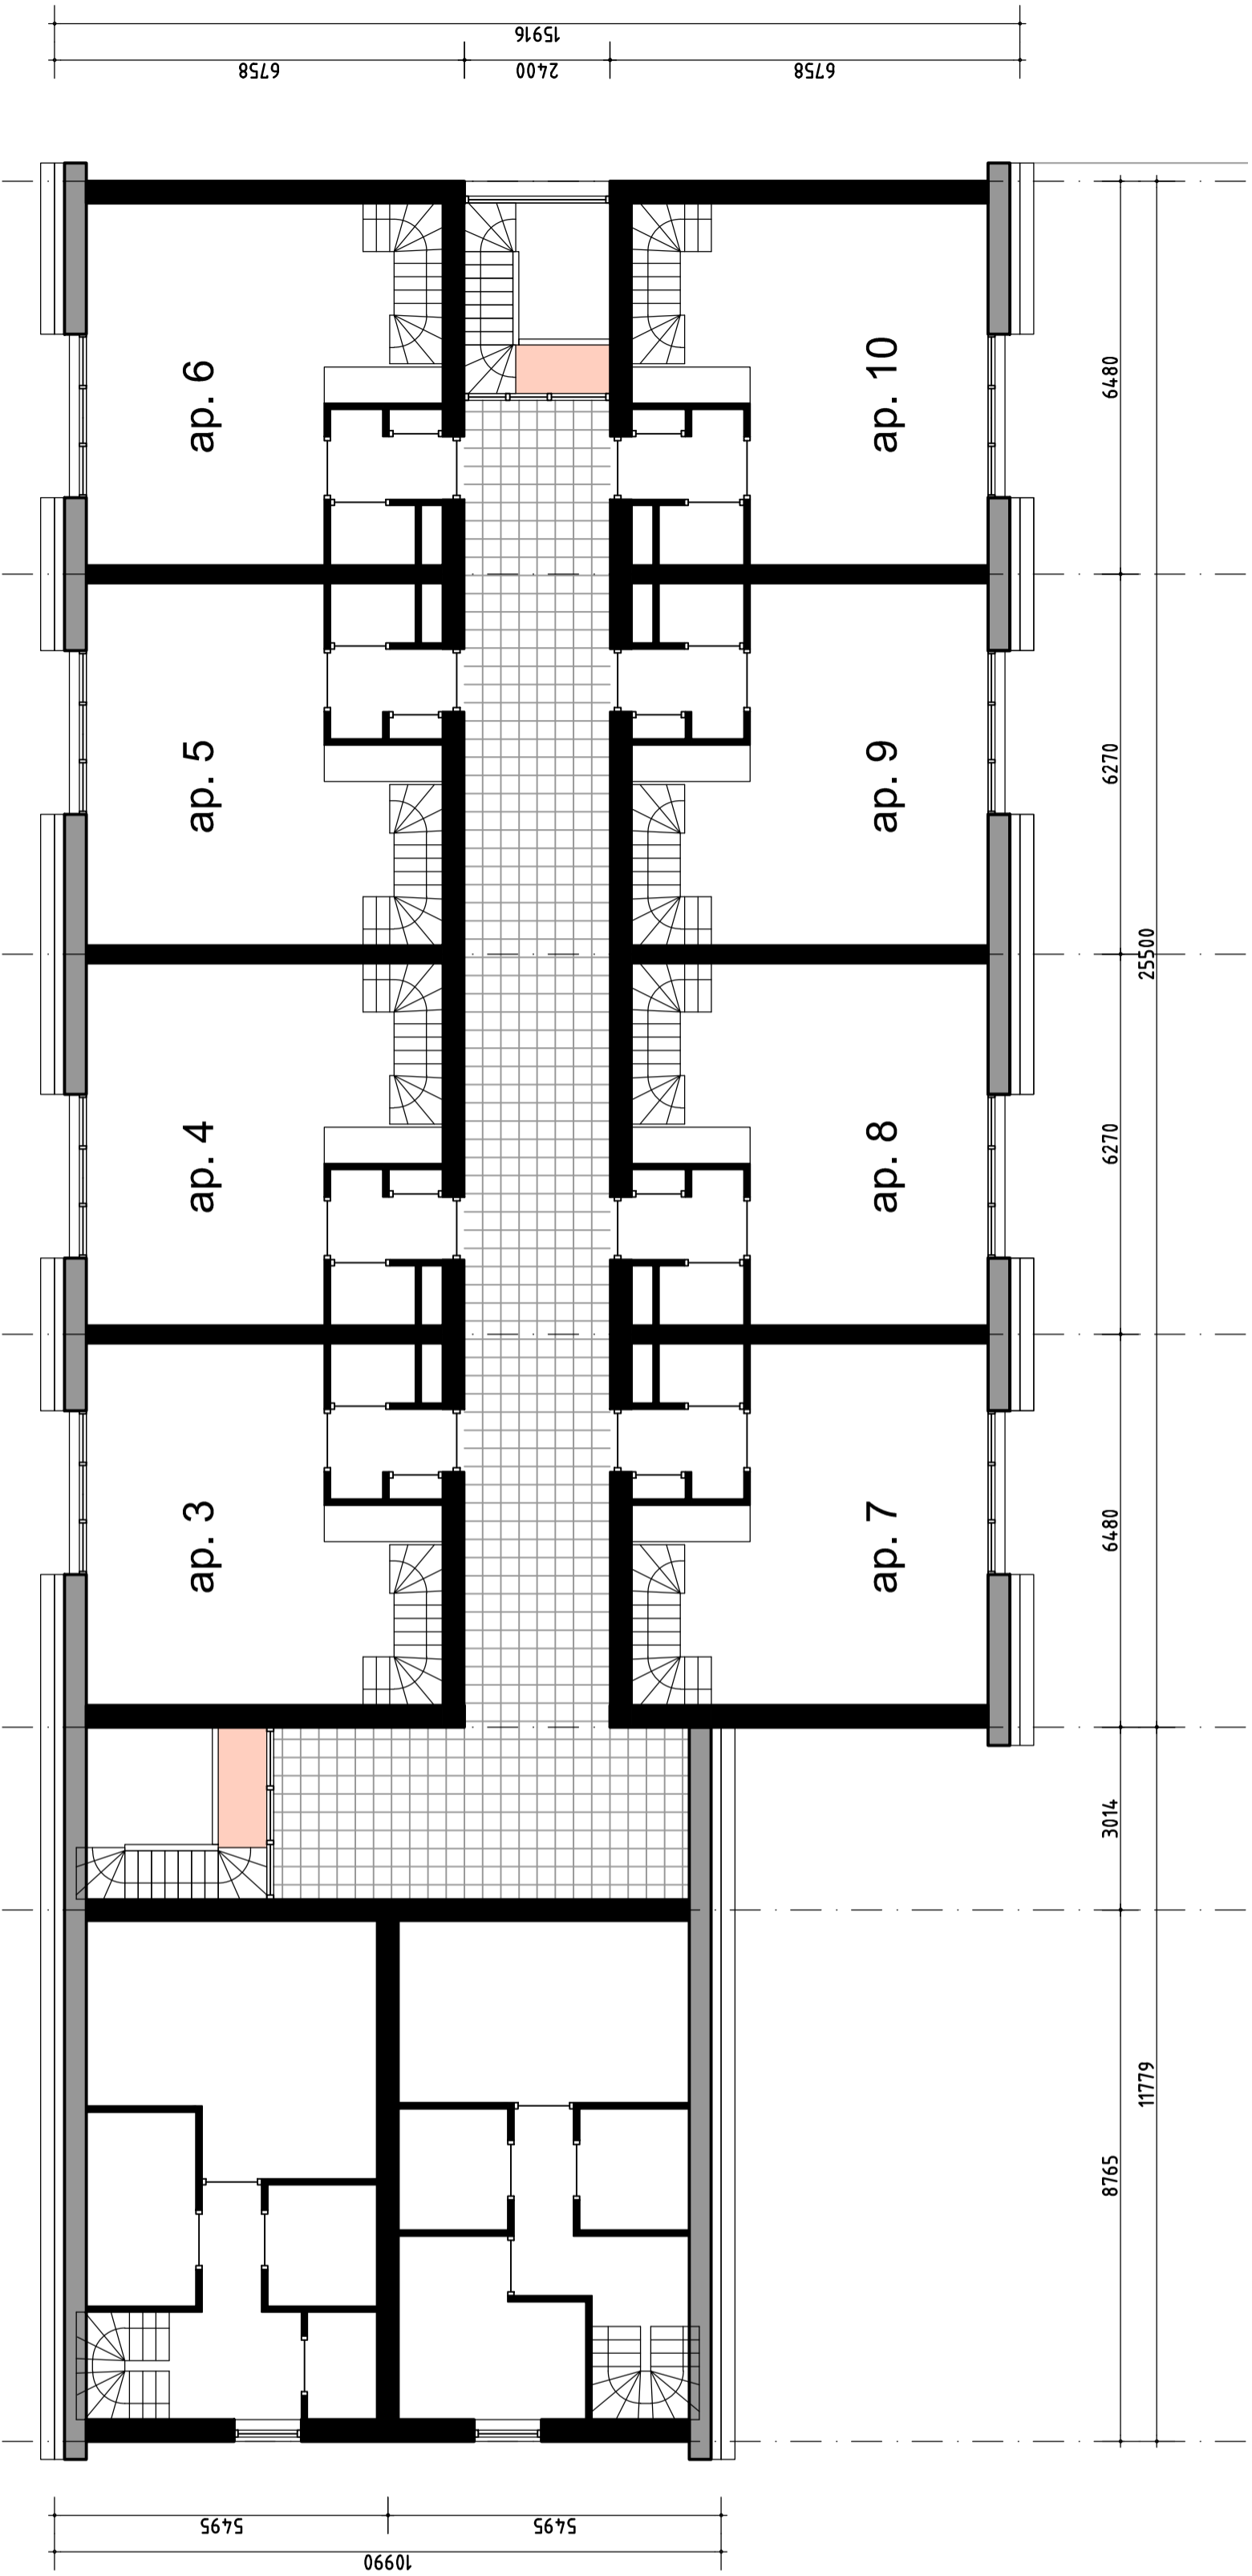

VLOER 3000+