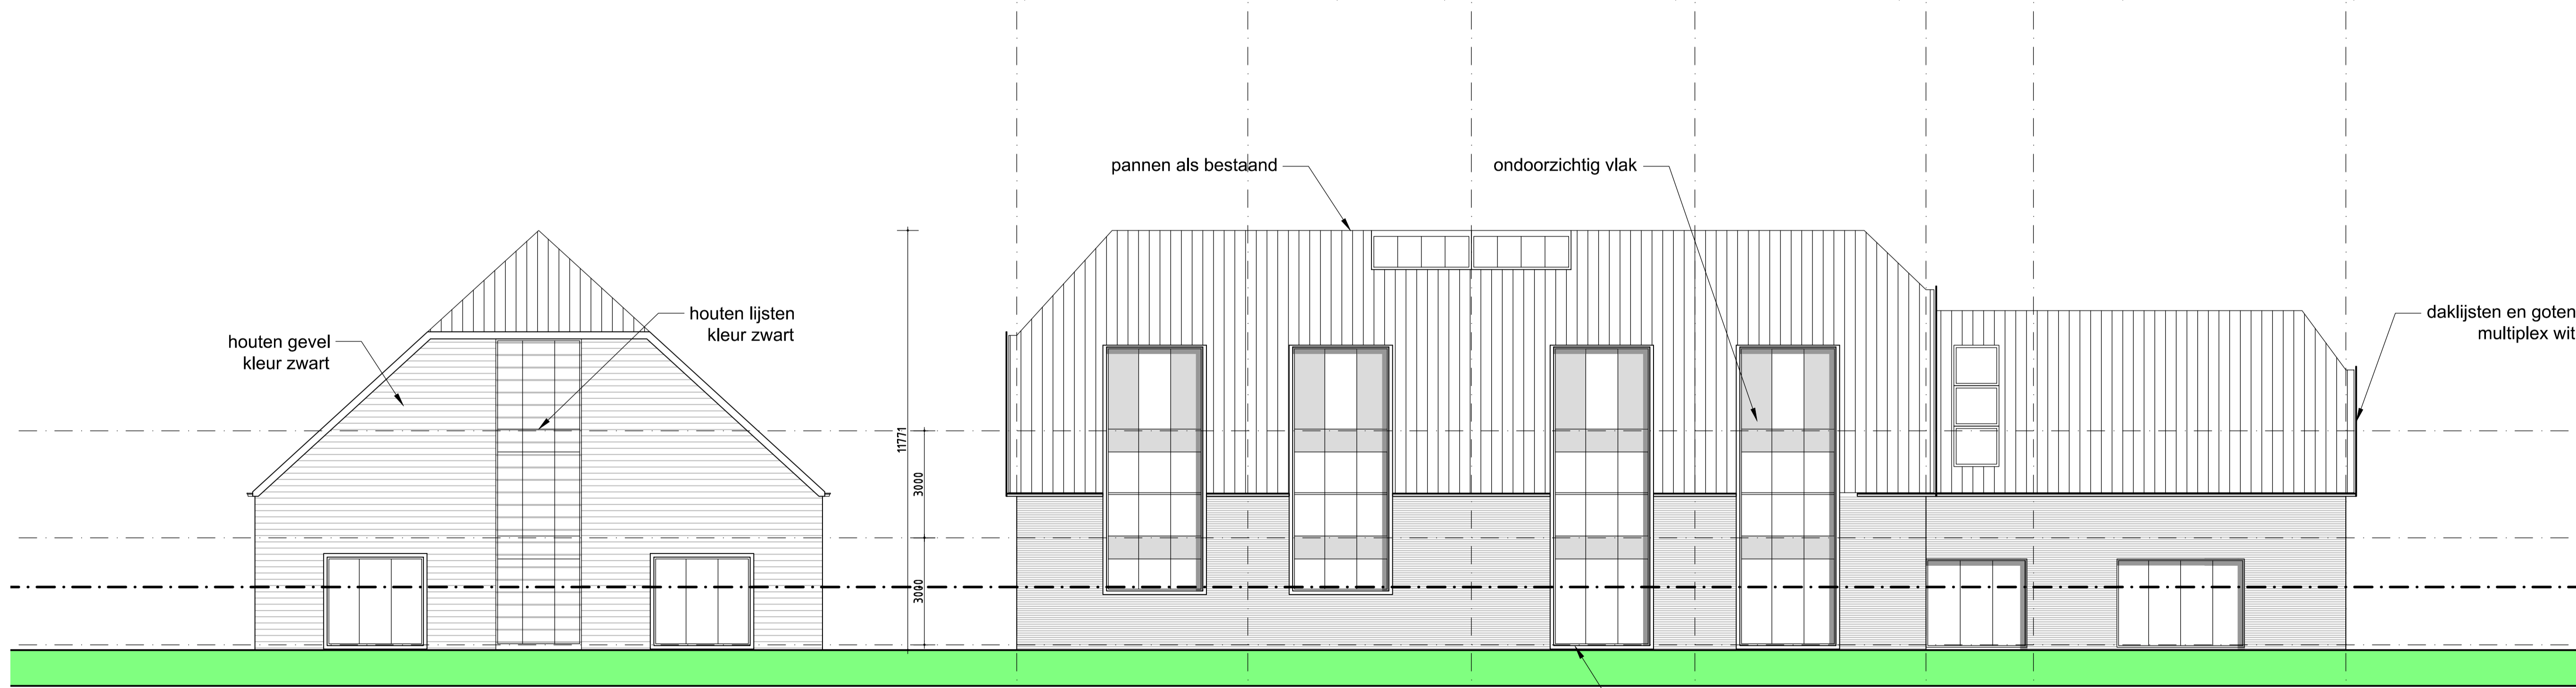

The background of the entire page is a soft-focus photograph of green leaves and a dark branch, likely from a tree or shrub. The lighting is natural, creating a bright and airy atmosphere.

De Boerderij

*10 startersappartementen en
Recreatieruimte voor het Hof*

VOORGEVEL
WOONHUIS

GEVEL
RIJSDIJK ZIJDE

ACHTERGEVEL
SCHUUR

GEVEL
DIENSTENSTRAAT

WERK
Boerderij Rhoon
OPDRACHTGEVER

OMSCHRIJVING
GEVELS

get.	gew.a
schaal 1:100	gew.b
formaat	gew.c
datum 19-12-13	gew.d
gezien.	gew.e