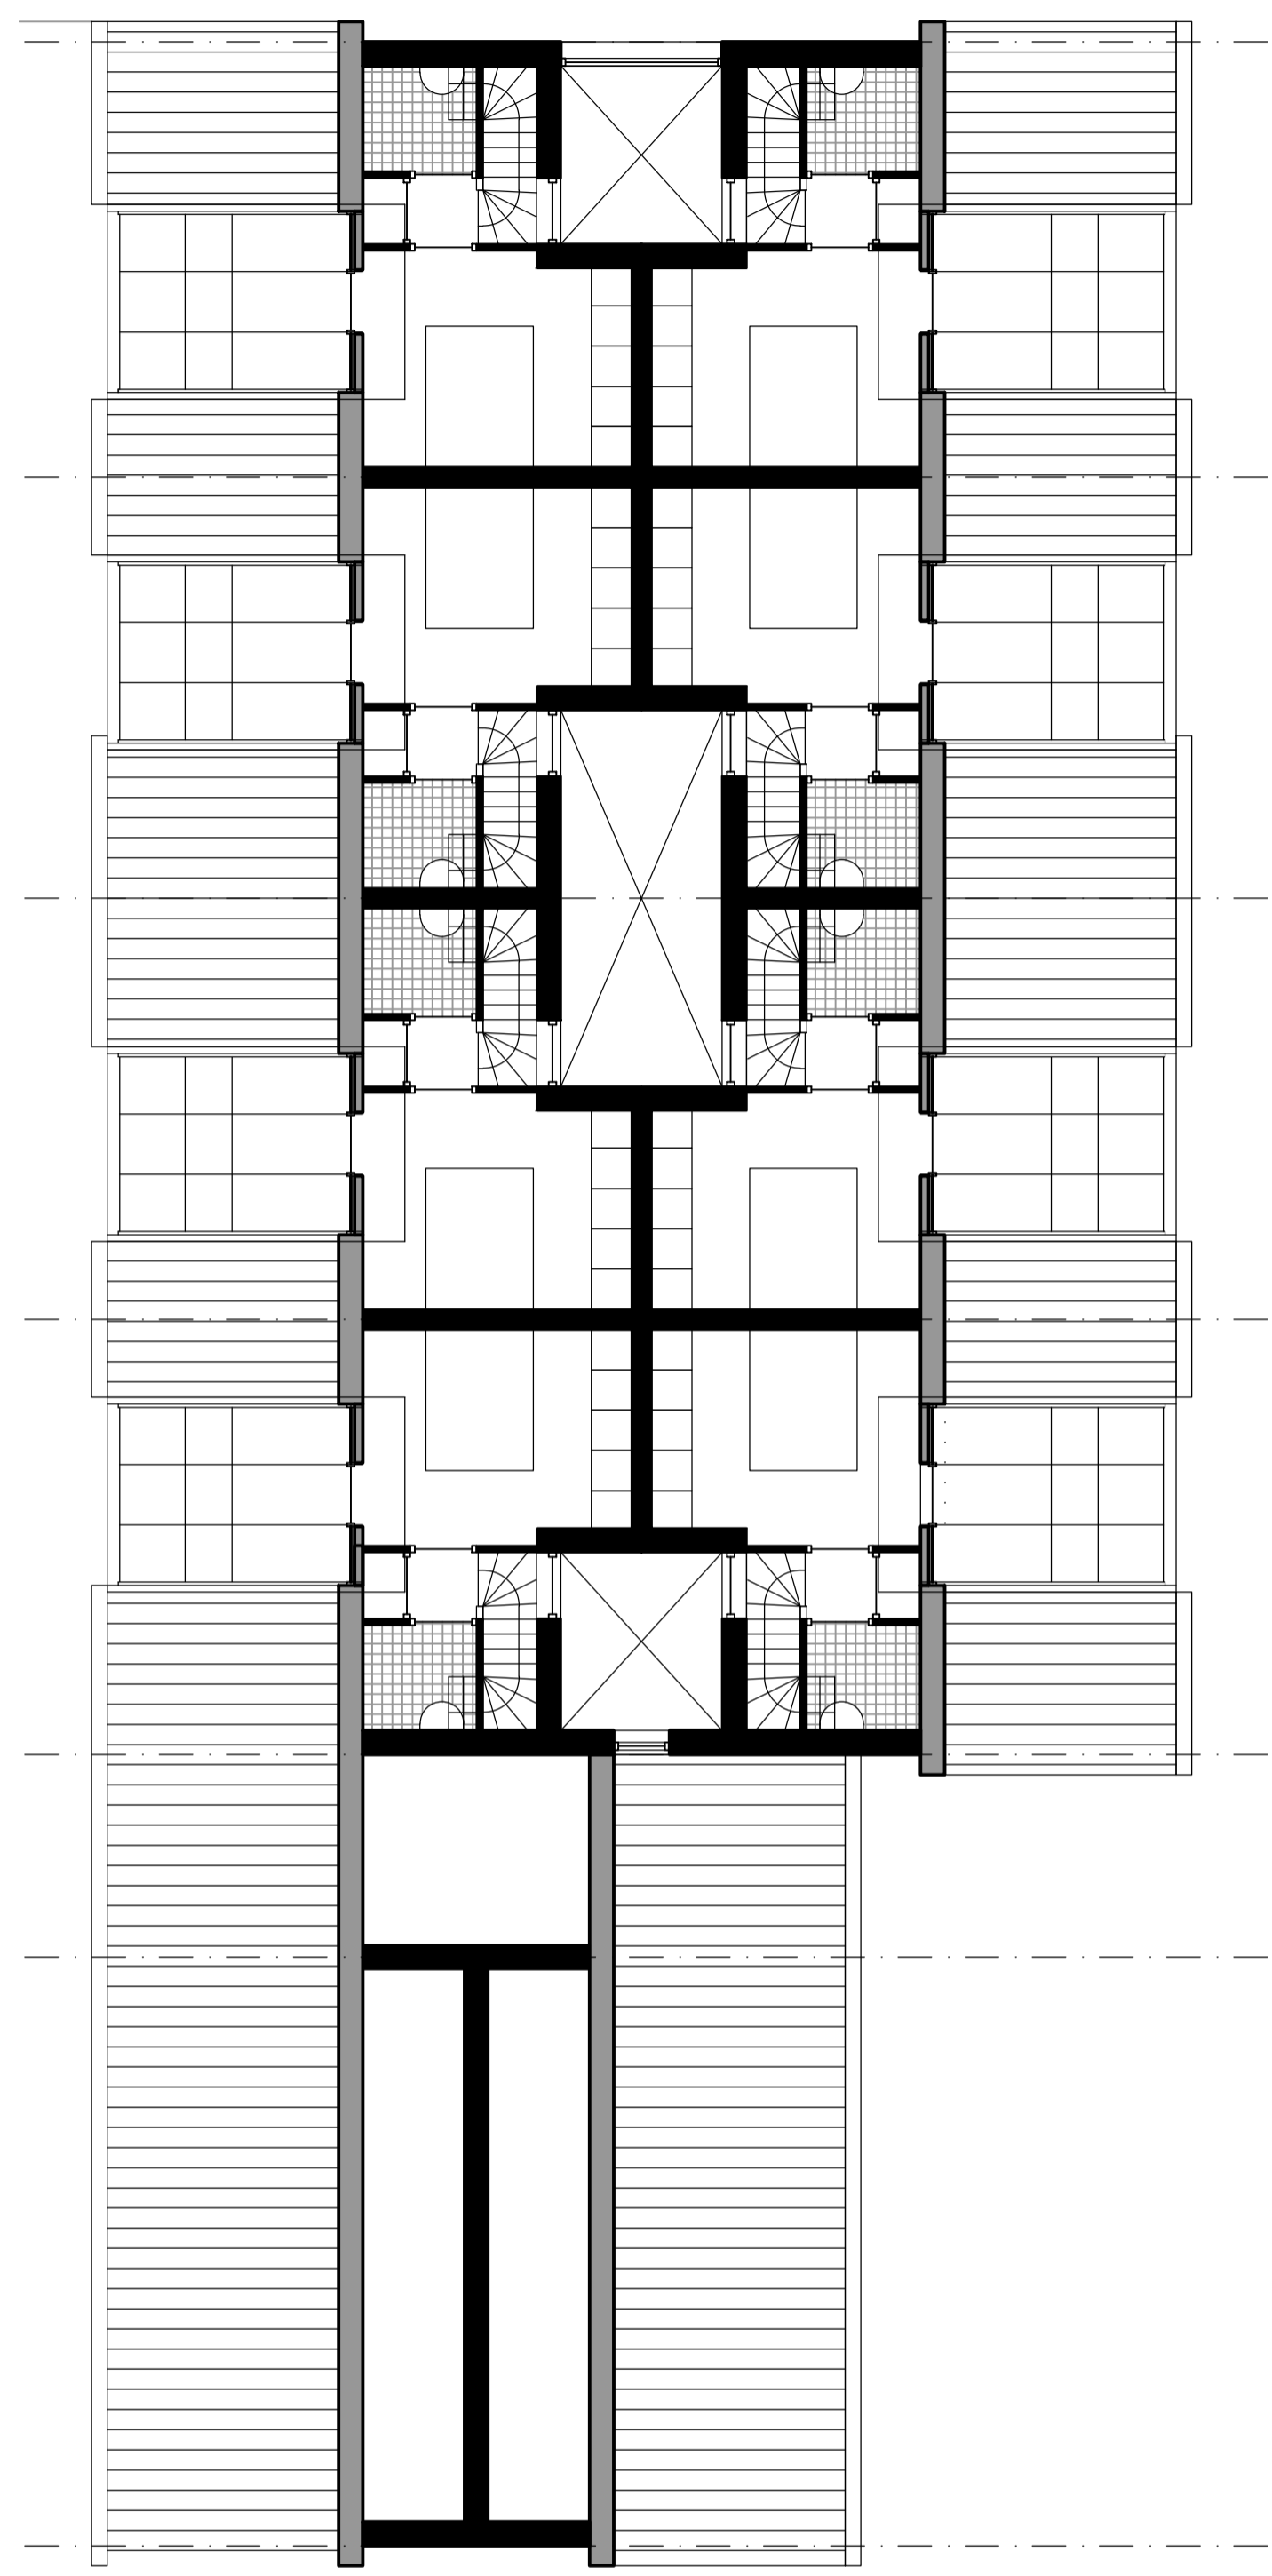

The background of the entire page is a soft-focus photograph of green leaves and a dark branch, likely from a tree or shrub. The lighting is natural, creating a bright and airy atmosphere.

De Boerderij

*10 startersappartementen en
Recreatieruimte voor het Hof*

VOORGEVEL
WOONHUIS

GEVEL
RIJSDIJK ZIJDE

ACHTERGEVEL
SCHUUR

GEVEL
DIENSTENSTRAAT

WERK
Boerderij Rhoon
OPDRACHTGEVER

OMSCHRIJVING
GEVELS

get.	gew.a
schaal 1:100	gew.b
formaat	gew.c
datum 19-12-13	gew.d
gezien.	gew.e

1102 VOC 20

akkerwinde 25 2951 HB ablasserdam
tel.: 078-8880532 mob: 06-22288666
www.stout-ab.nl info@stout-ab.nl

BEGANEGROND

VLOER 3000+

VLOER 6000+

WERK
Boerderij Rhoon
OPDRACHTGEVER

OMSCHRIJVING
PLATTEGRONDEN

get. gew.a
schaal 1:100 gew.b
formaat gew.c
datum 19-12-13 gew.d
gezien. gew.e

1102 VOC 10

STOUT
architectuur&bouwadvies

akkerwinde 25 2951 HB ablasserdam
tel.: 078-8880532 mob: 06-22288666
www.stout-ab.nl info@stout-ab.nl