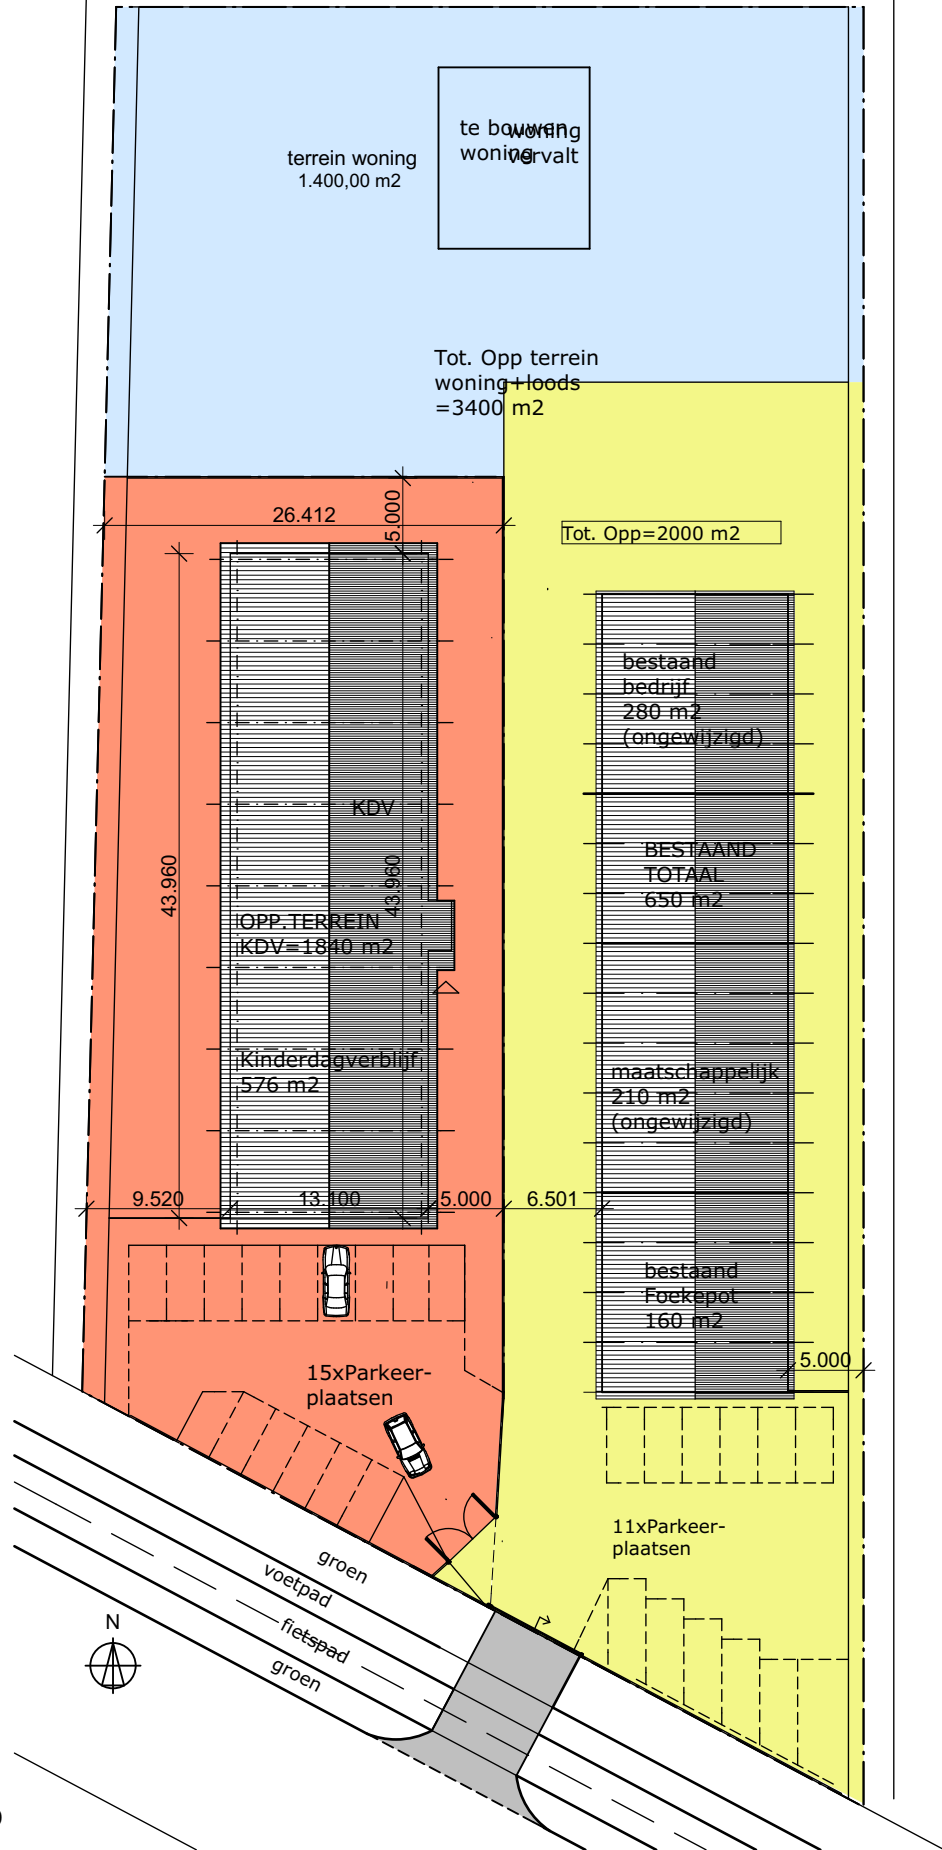

ZWAARDIJK 17 POORTUGAAL

SITUATIE BESTAAND

Project : Uitbreiding Kinderdagopvang Small Steps Poortugaal
 Opdrachtgever : I. Batenburg + dhr. van der Meer
 Projectadres : Zwaardijk 17 Poortugaal
 Onderdeel : Situatie bestand
 Datum: 28-02-18 Schaal: 1:500 Formaat: , Tek.nr.: B-00