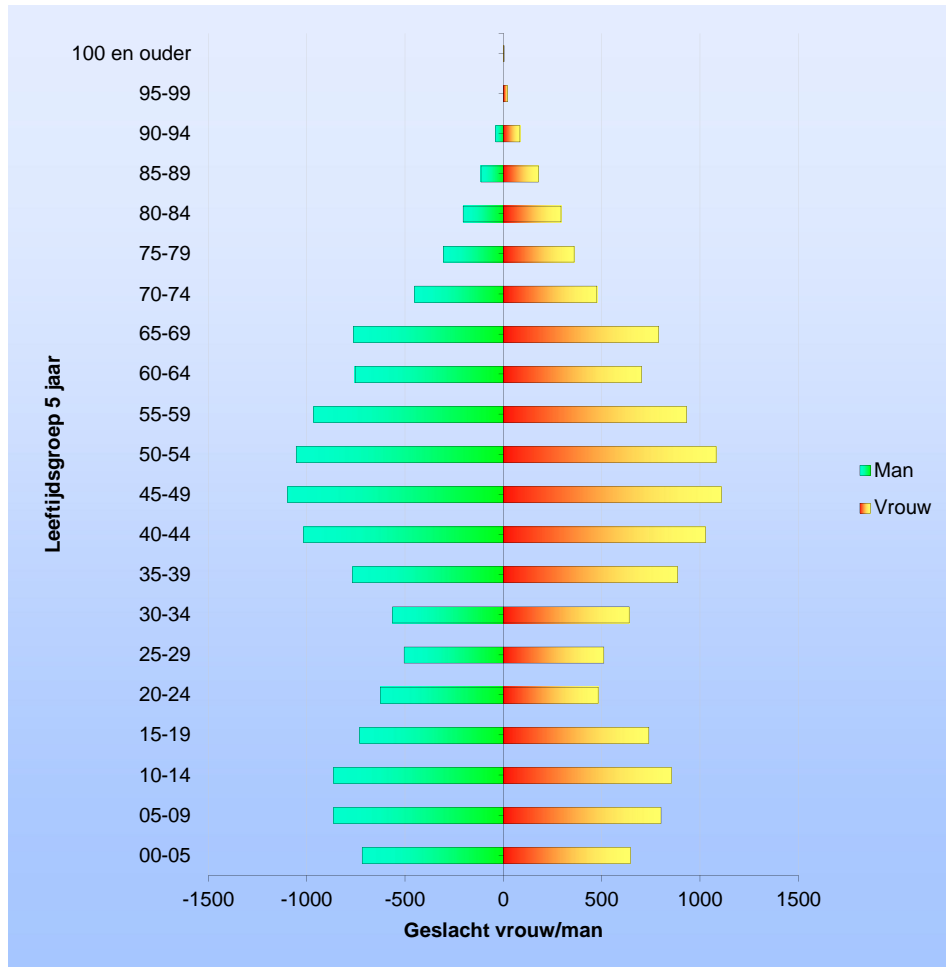

Aantal inwoners per leeftijd en geslacht in de gemeente Albrandswaard per 1-04-2016

Aantal inwoners obv gemiddelde (stand)

	2016		
	Man	Vrouw	Totaal
00-05	719	644	1363
05-09	866	800	1665
10-14	866	852	1718
15-19	731	738	1469
20-24	627	480	1107
25-29	506	509	1015
30-34	565	638	1203
35-39	768	886	1654
40-44	1017	1025	2042
45-49	1098	1106	2204
50-54	1055	1080	2135
55-59	965	930	1895
60-64	755	702	1457
65-69	764	788	1552
70-74	454	474	928
75-79	307	358	665
80-84	206	292	498
85-89	116	177	292
90-94	40	83	124
95-99	3	20	23
100 en ouder	1	2	3
Totaal	12428	12586	25014